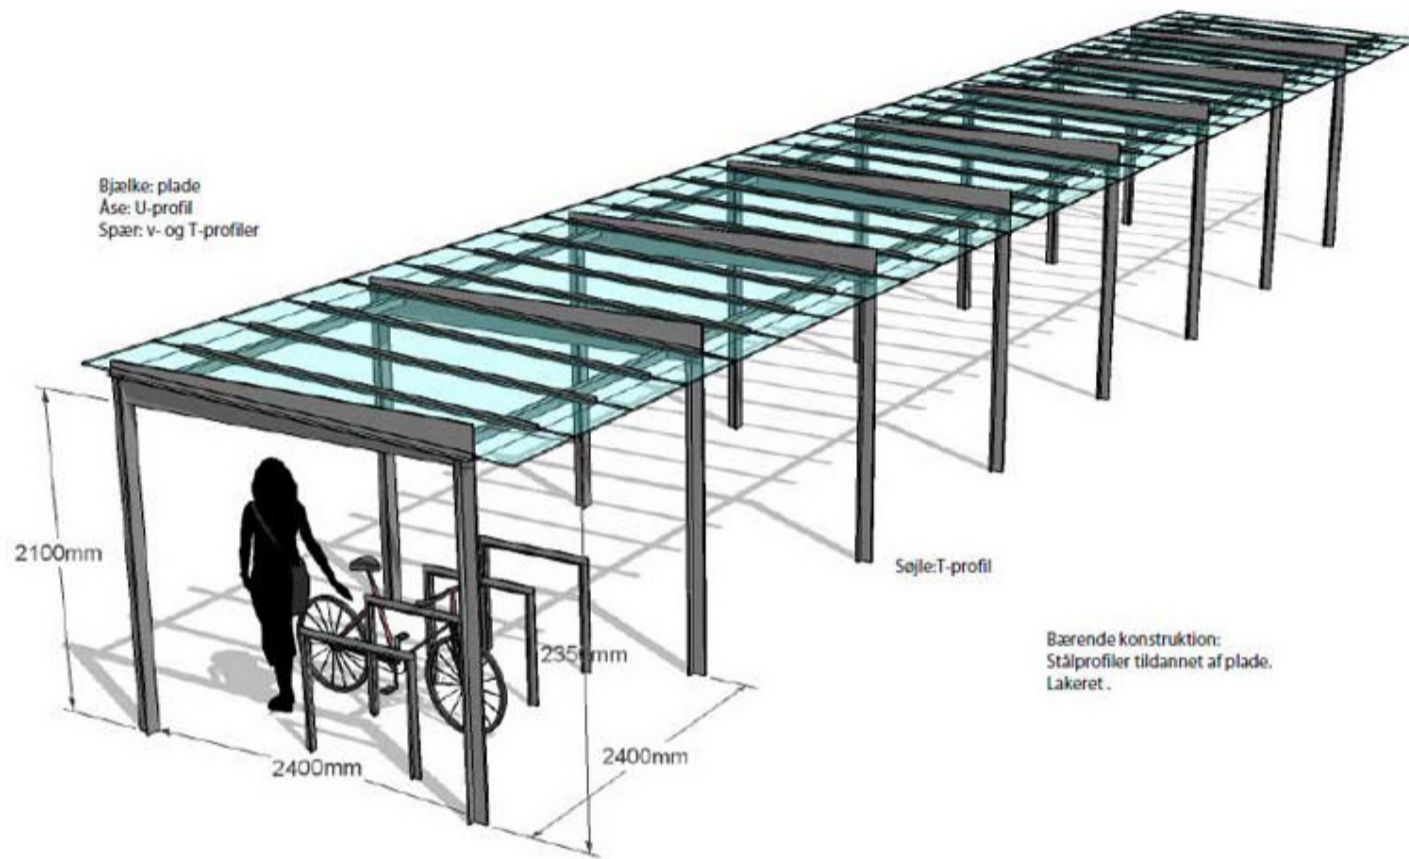

MÅL 1:100

NY CYKELPARKERING

Hjørdis Sørensen
 Landskab Mdl D.ark
 ekronergade 149 A, 3
 2500 Valby
 CVR: 20710403
 T: 7020 2098
 M: 4048 2098
 hs@landskab.biz

NY CYKELPARKERING

Cykeloverdækning

Cykelparkering i 2 etage