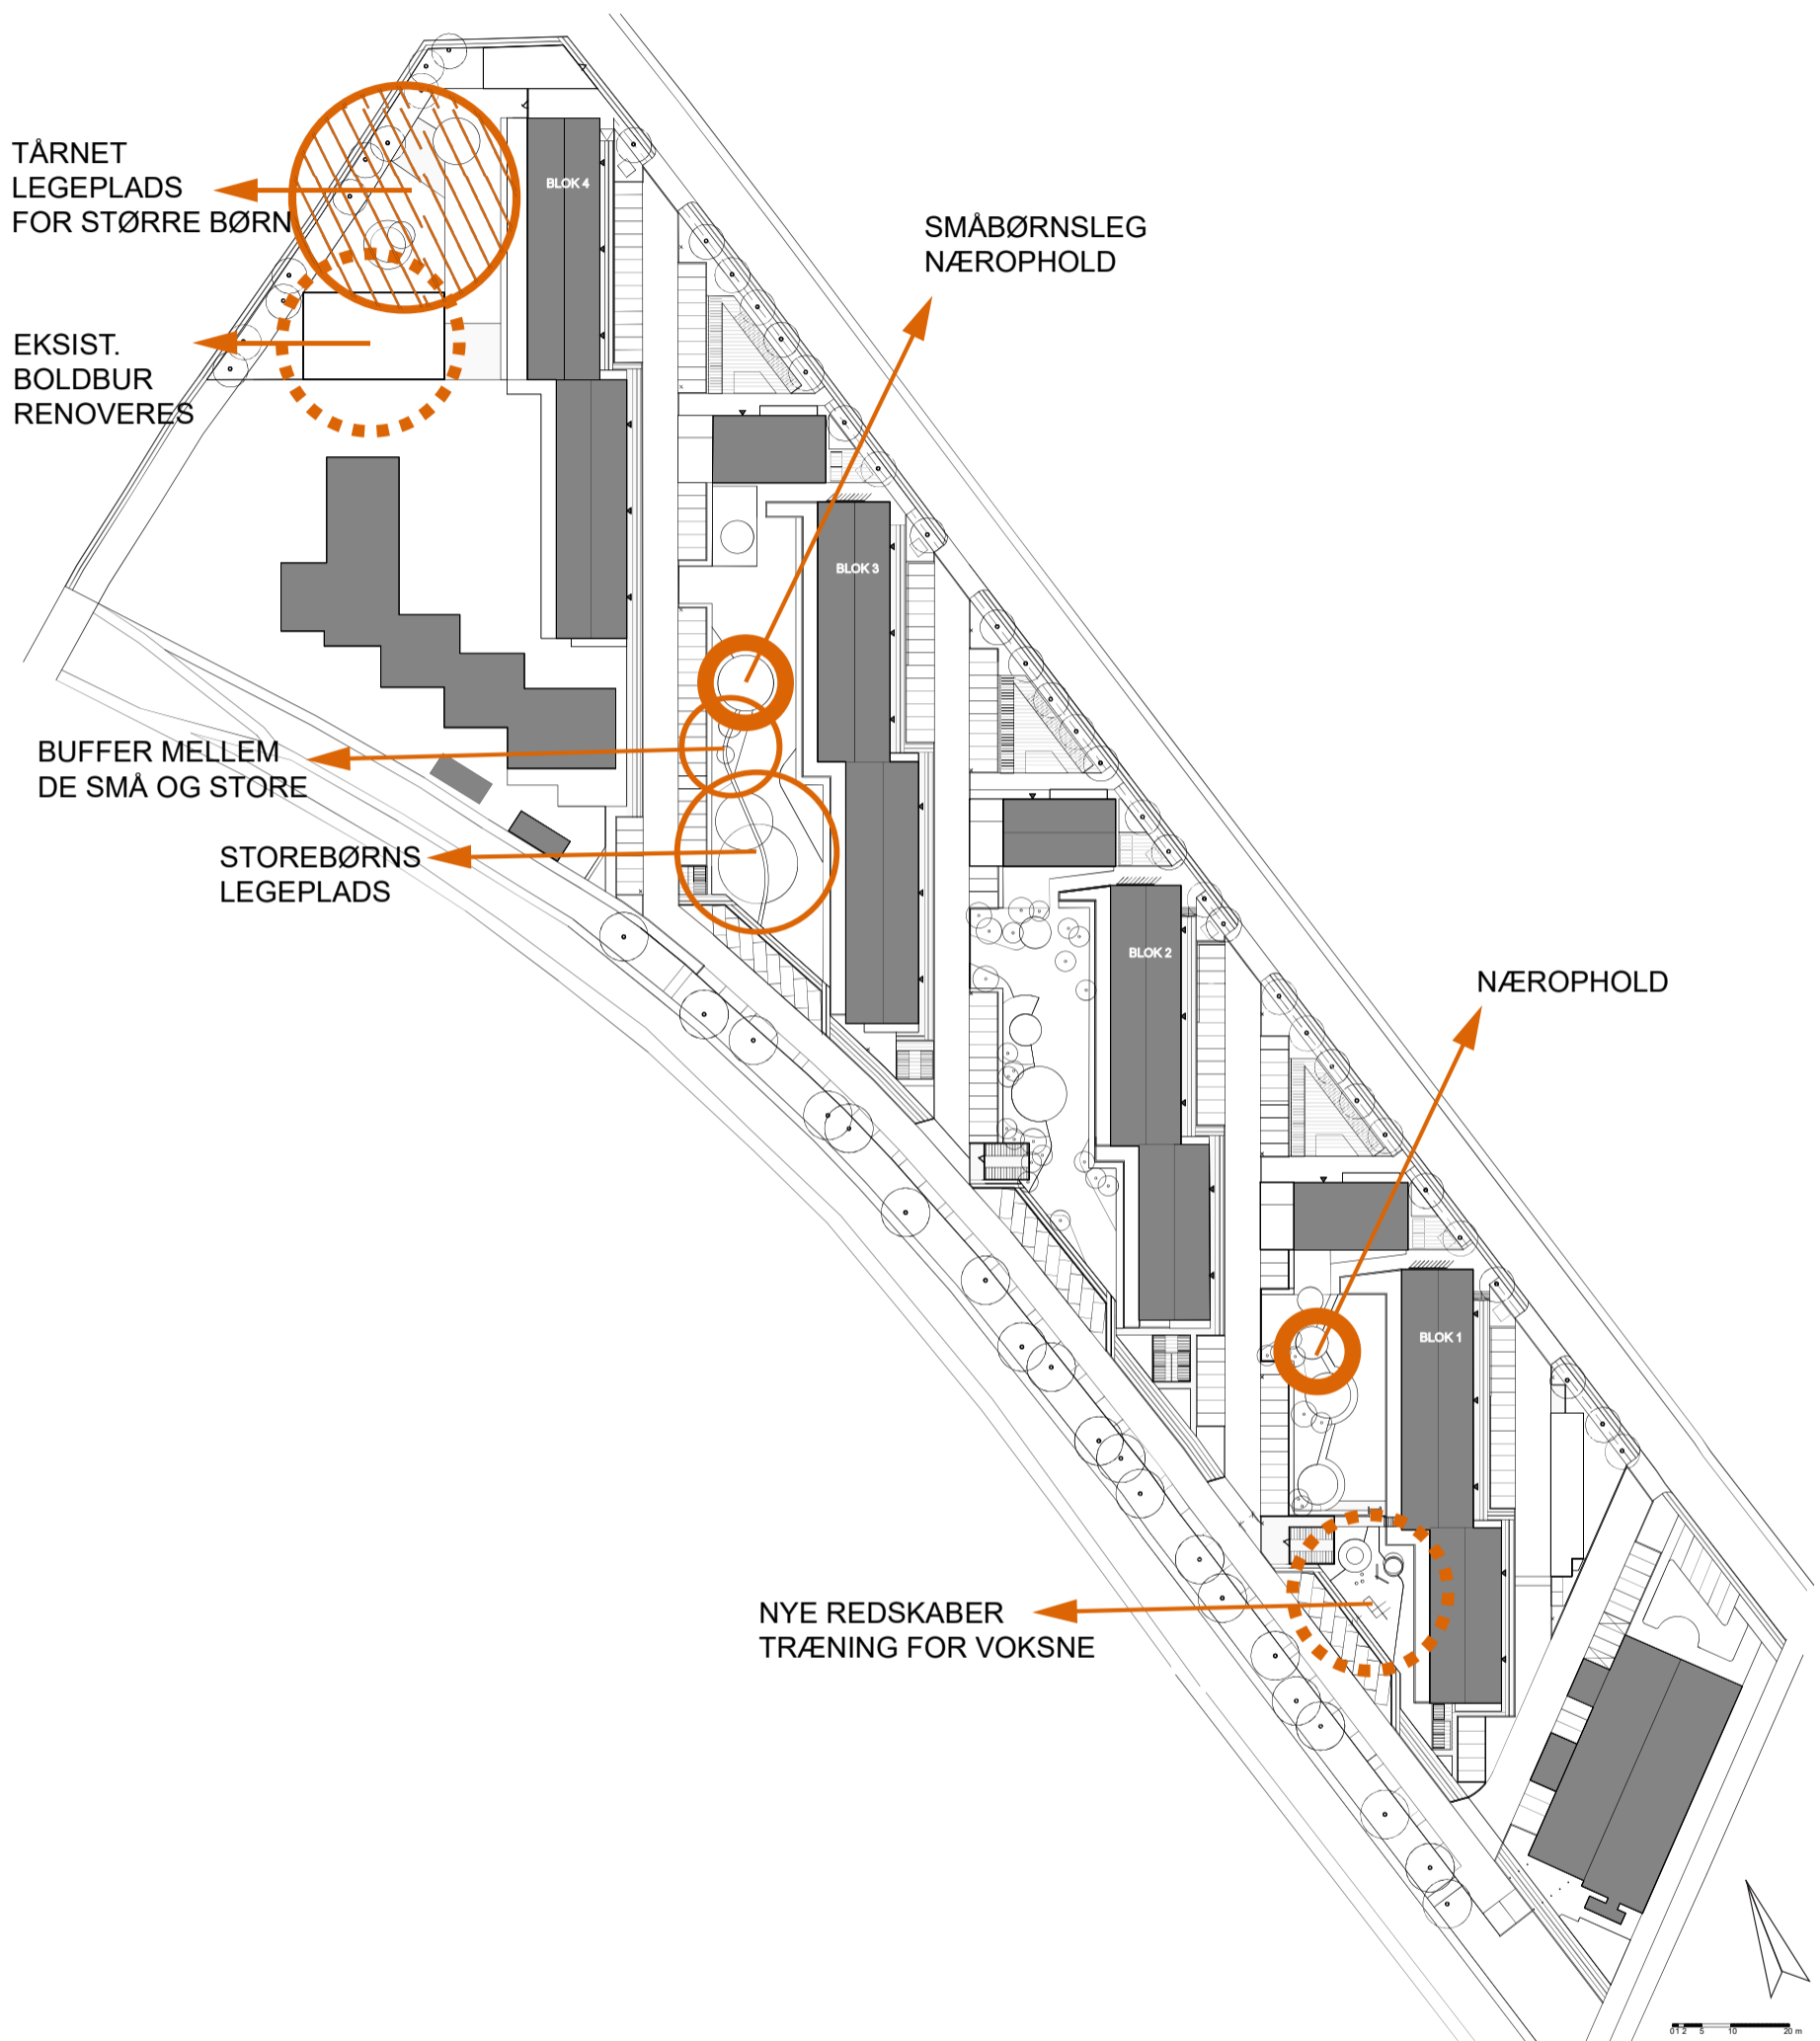

Hække og græsplæne

Ophold "i det grønne"

Have for alle

Chaussestensbelægning og frodige planter

NYE LEGEOMRÅDER OG VOKSENTRÆNING

Hjørdis Sørensen
Landskab Mdl D.ark
Trekronergade 149 A, 3
2500 Valby
CVR: 20710403
T: 7020 2098
M: 4048 2098
hs@landskab.biz