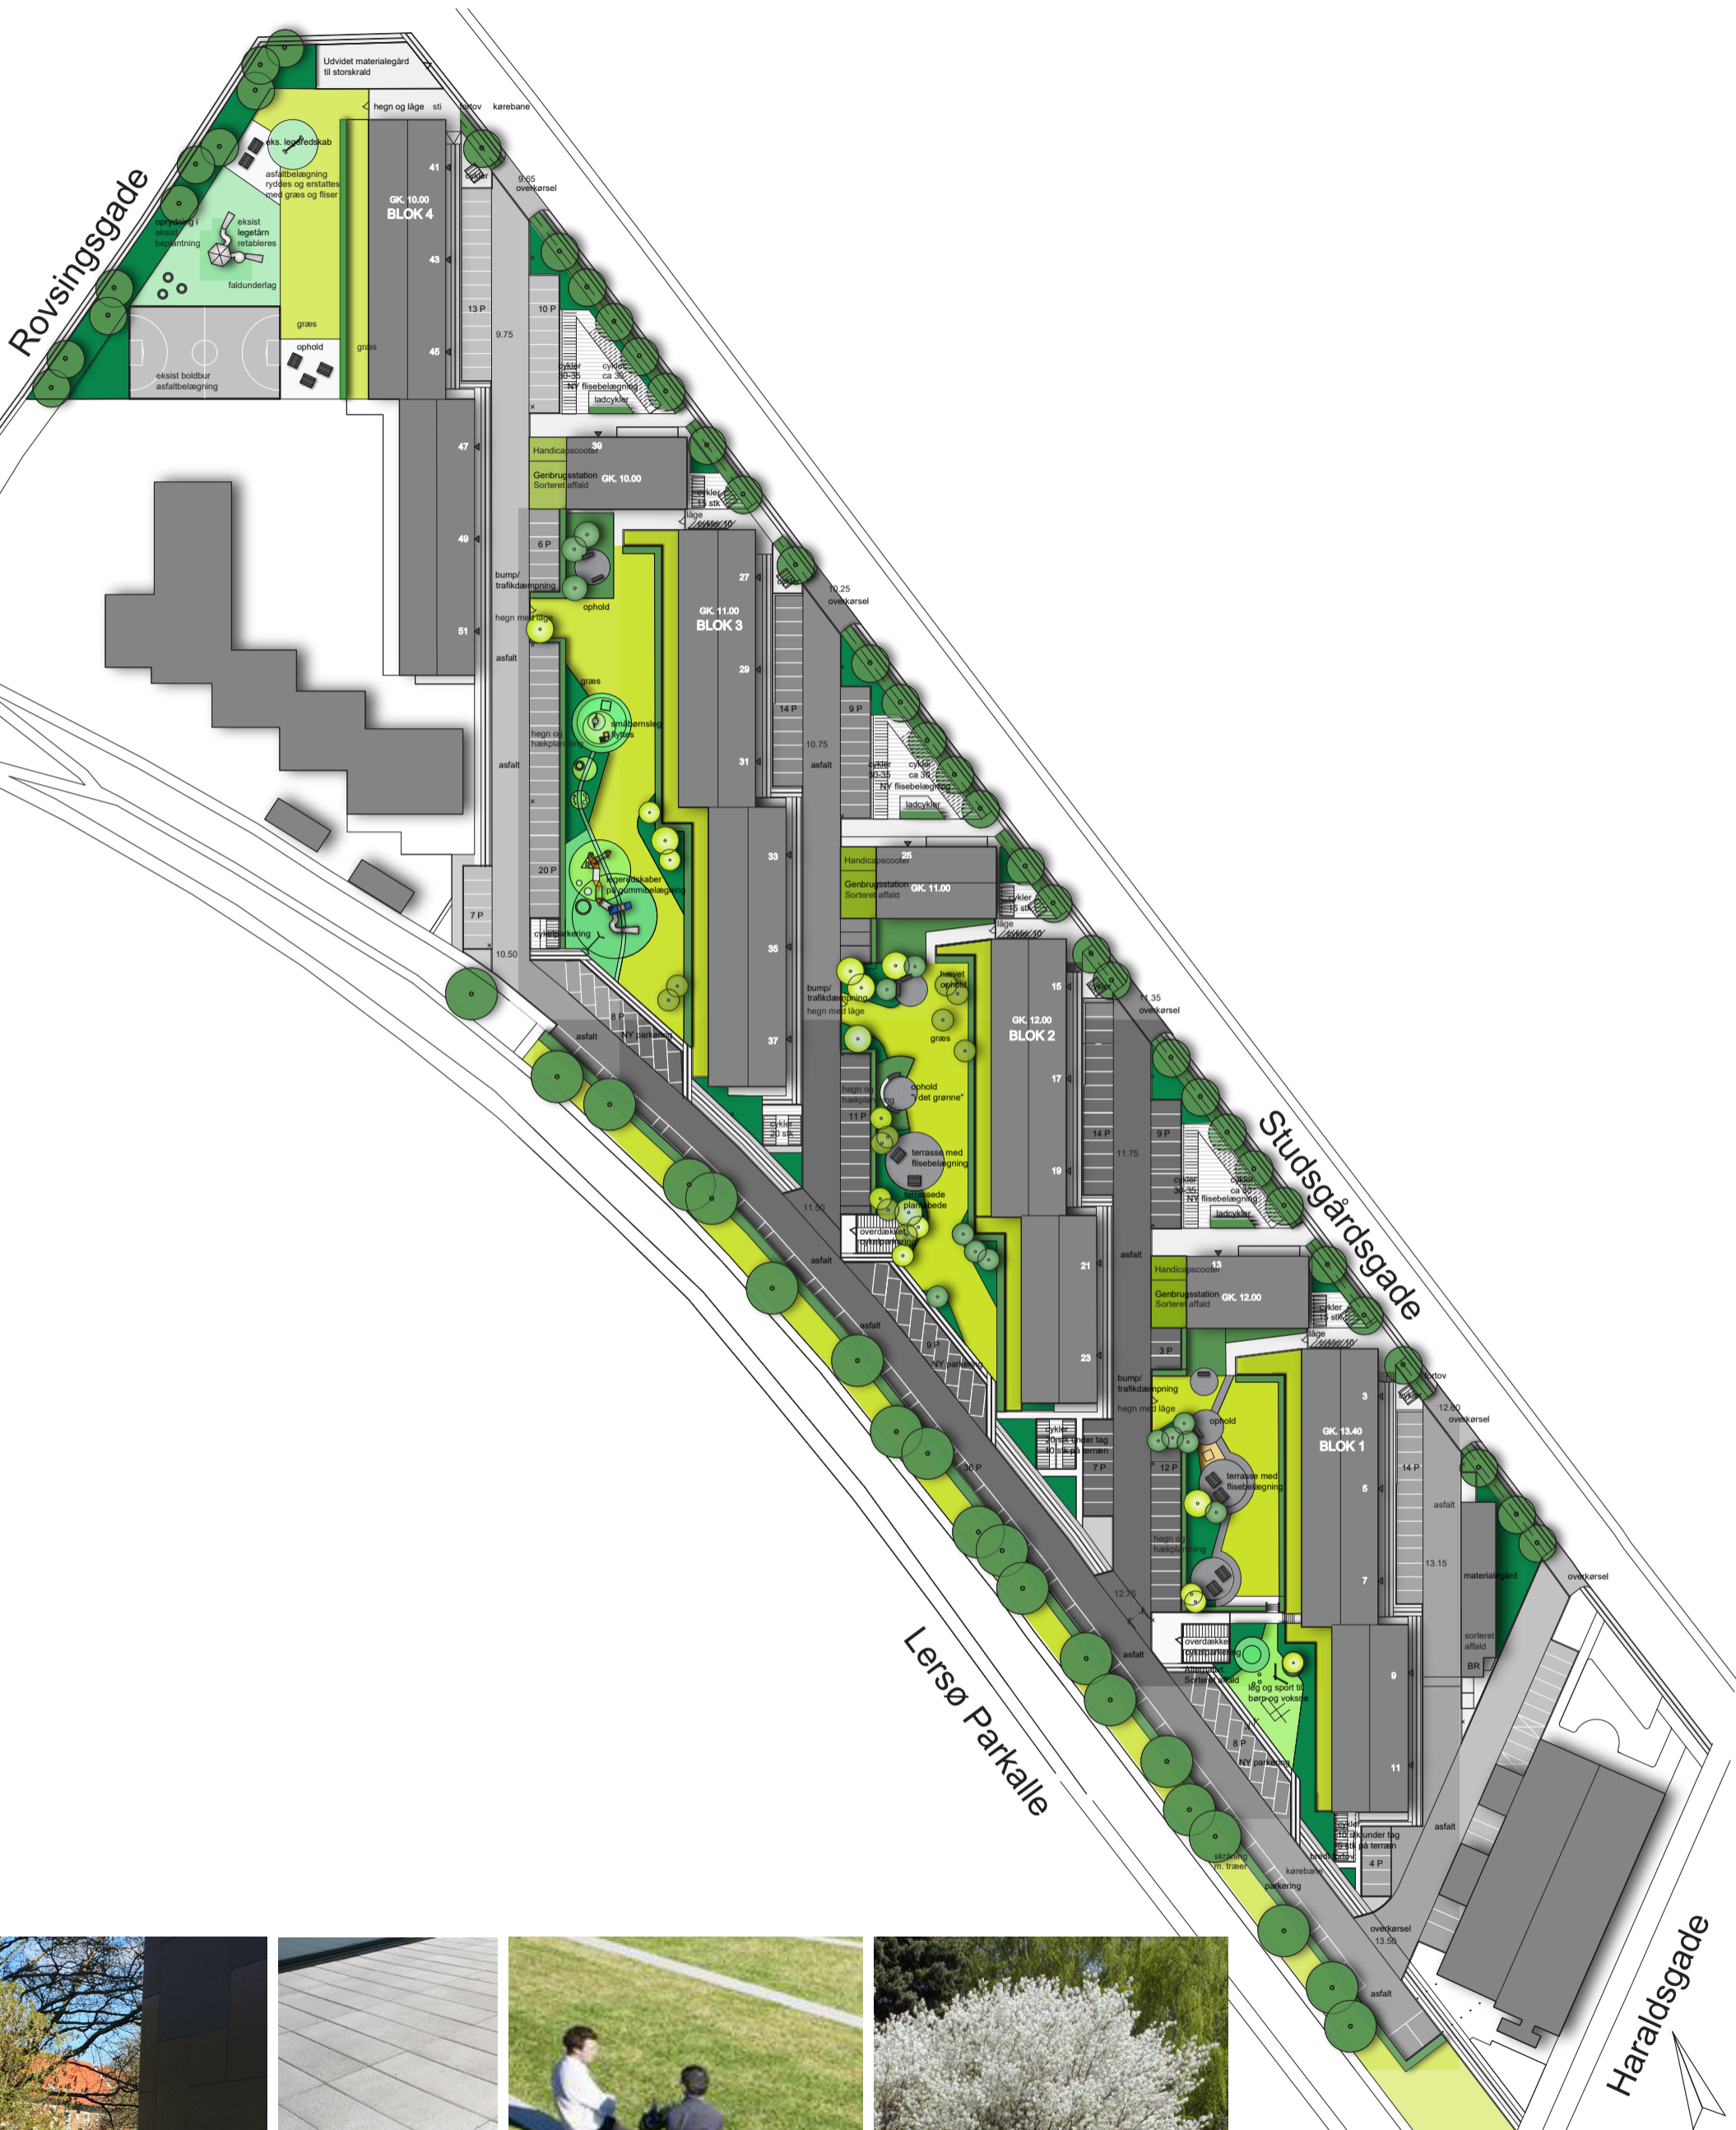

NYE LEGEOMRÅDER OG VOKSENTRÆNING

Belægninger

Voksentræning

NY HELHEDSPLAN

Hjørdis Sørensen
Landskab Mdl D.ark
 Trekronergade 149 A, 3
 2500 Valby
 CVR: 20710403
 T: 7020 2098
 M: 4048 2098
 hs@landskab.biz