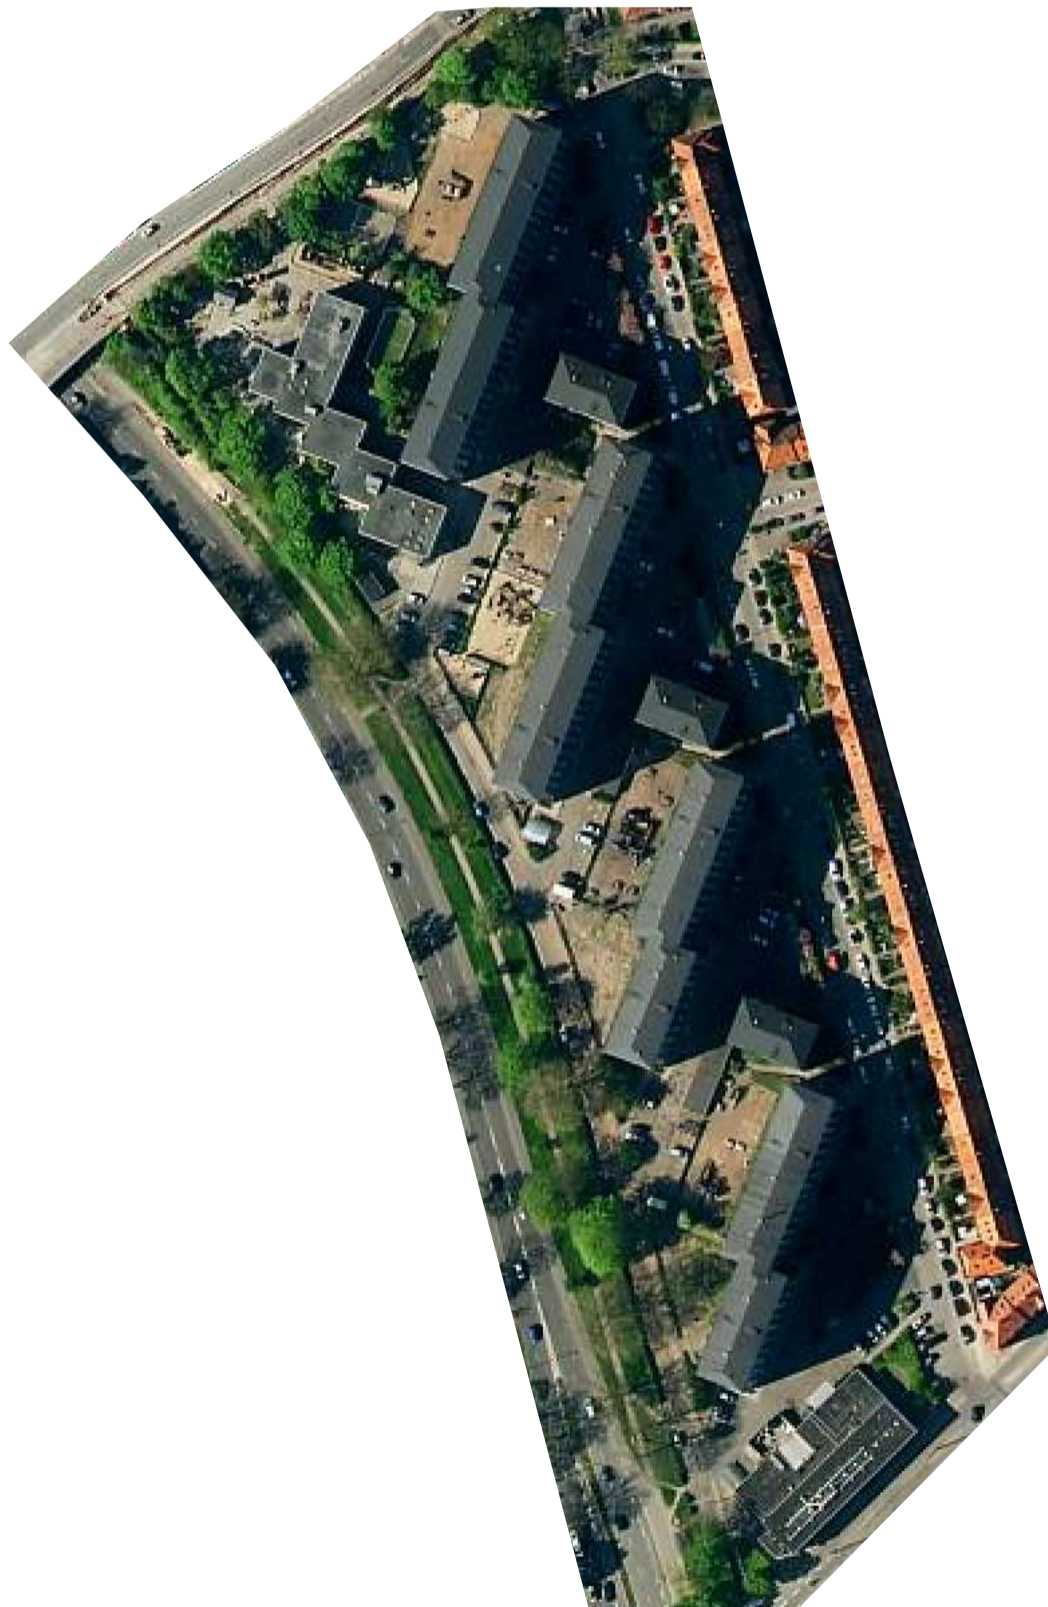

AB STUDSGÅRDSGADE 1-51.

NY HELHEDSPLAN

Studsgårdsgade 1-51. 2100 Østerbro

EKSISTERENDE FORHOLD

Hjørdis Sørensen
Landskab Mdl D.ark
Trekronergade 149 A, 3
2500 Valby
CVR: 20710403
T: 7020 2098
M: 4048 2098
hs@landskab.biz